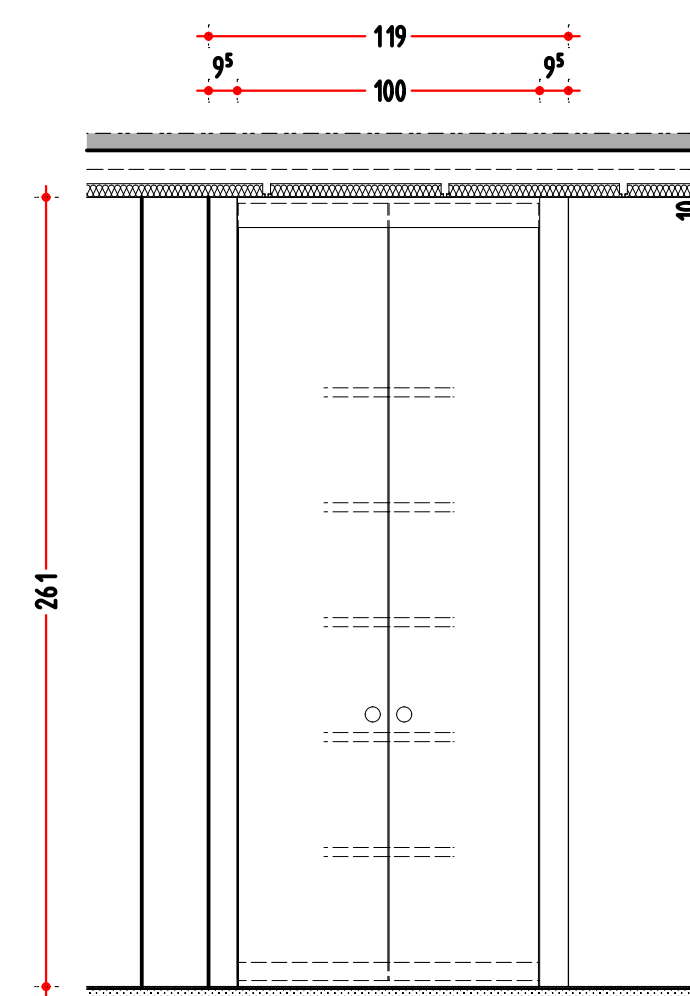

PIANTA PIANO PRIMO
SCALA 1:200

S16 ARMADIO CONTENITORE
SCALA 1:25

S19 ARMADIO CONTENITORE IN PROFONDITA' RIDOTTA
SCALA 1:25

S17 ARMADIO CONTENITORE
SCALA 1:25

S18 ARMADIO CONTENITORE
SCALA 1:25

ARCHITETTI ASSOCIATI MODENA de CONCINI
ARREDAMENTO & ARCHITETTURA

TAVOLA n° : **8 SERIE**

IN DATA CONSEGNA TO n° COPIE
 IN DATA CONSEGNA TO n° COPIE
 IN DATA CONSEGNA TO n° COPIE
 IN DATA CONSEGNA TO n° COPIE
 IN DATA CONSEGNA TO n° COPIE

IL TECNICO :
 T 251 PARETI SERIE PIANO PRIMO
 O 445 TAVOLA CRISTALLI
 O 482 PIAN TA CON ARREDO