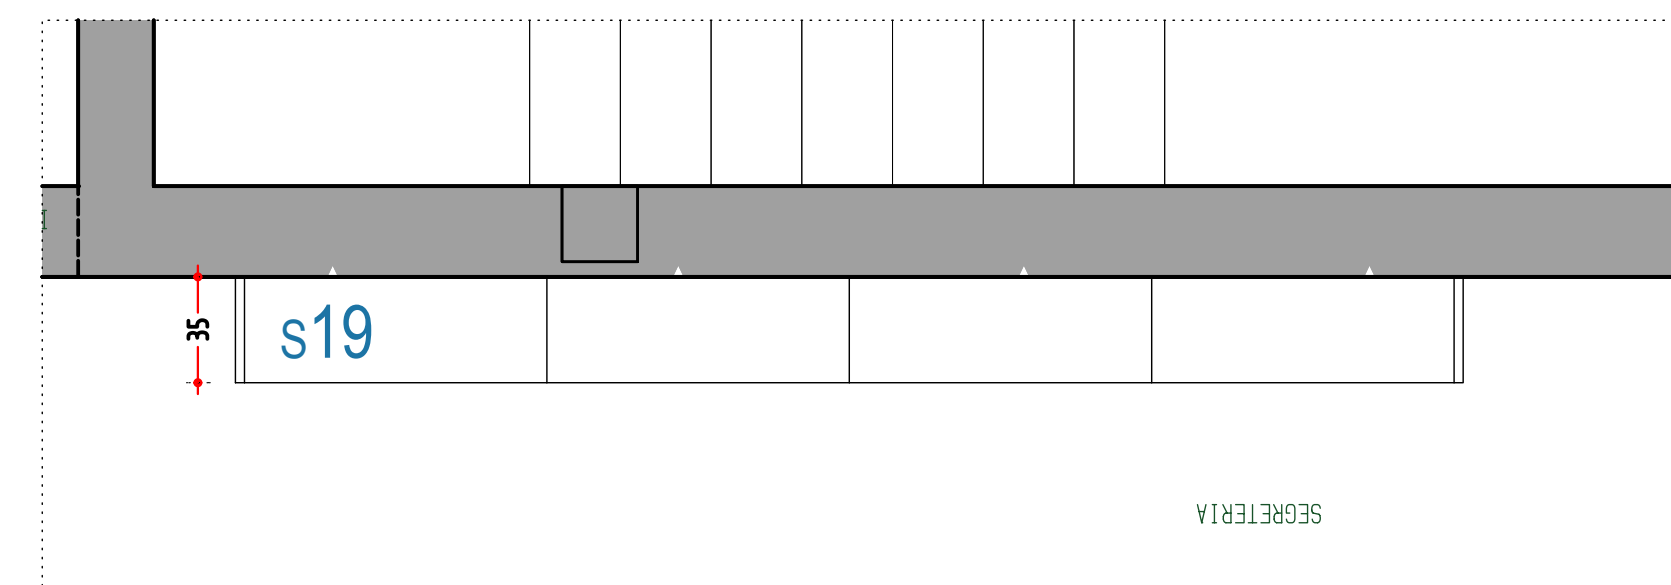

PIANTA PIANO PRIMO
SCALA 1:200

S16 ARMADIO CONTENITORE
SCALA 1:25

S19 ARMADIO CONTENITORE IN PROFONDITA' RIDOTTA
SCALA 1:25

S17 ARMADIO CONTENITORE
SCALA 1:25

S18 ARMADIO CONTENITORE
SCALA 1:25

ARCHITETTI ASSOCIATI MODENA de CONCINI
ARREDAMENTO & ARCHITETTURA

TAVOLA n° : **8 SERIE**

IN DATA CONSEGNA TO n° COPIE
 IN DATA CONSEGNA TO n° COPIE
 IN DATA CONSEGNA TO n° COPIE
 IN DATA CONSEGNA TO n° COPIE
 IN DATA CONSEGNA TO n° COPIE

IL TECNICO :
 T 251 PARETI SERIE PIANO PRIMO
 O 445 TAVOLA CRISTALLI
 O 482 PIAN TA CON ARREDO