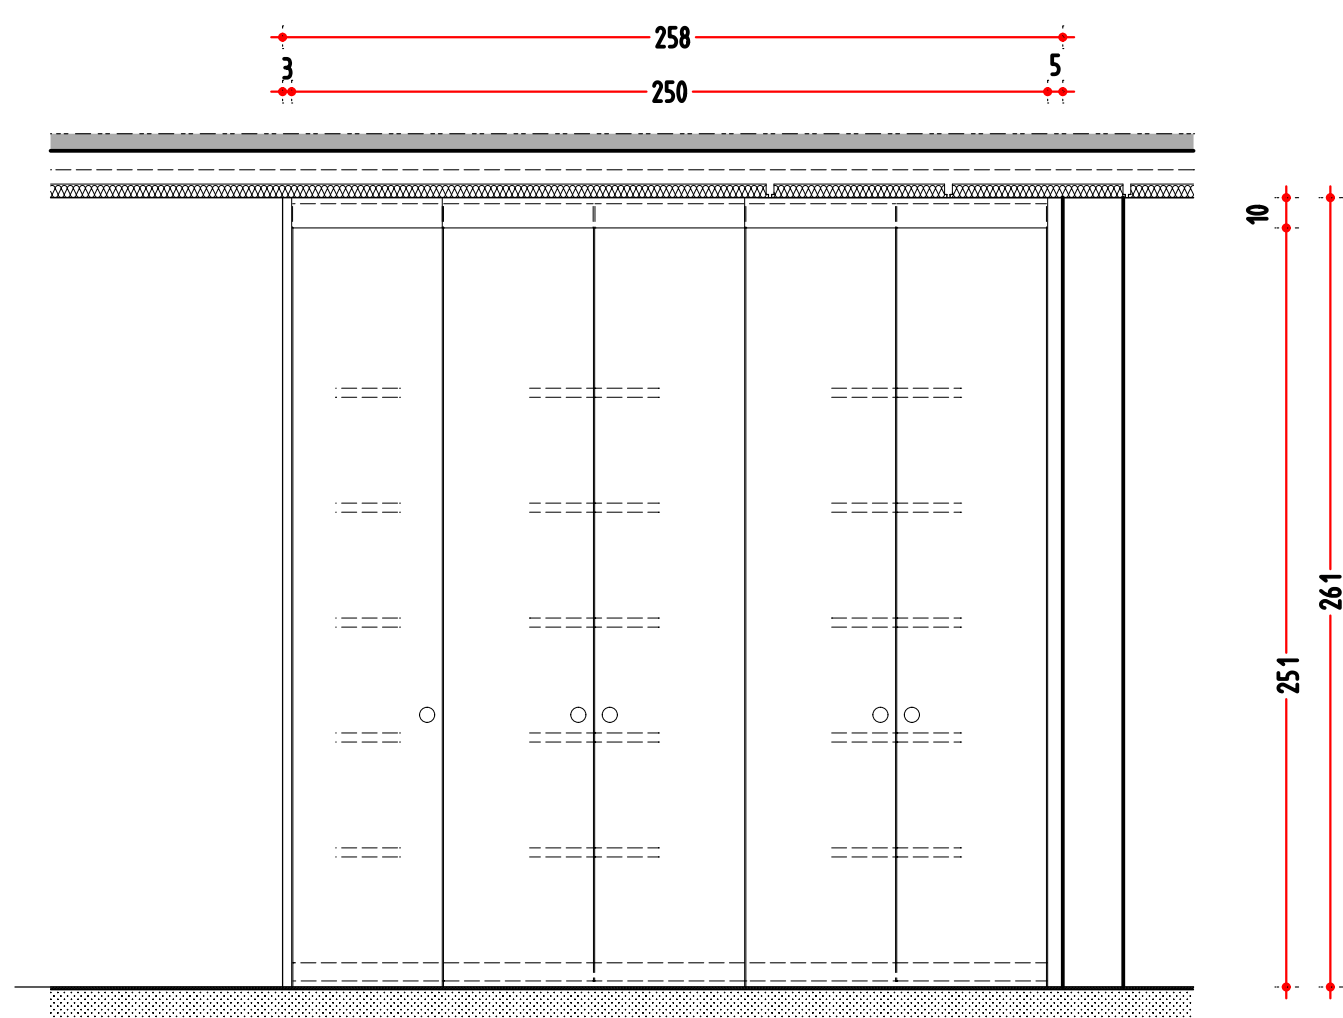

PIANTA PIANO PRIMO
SCALA 1:200

S16 ARMADIO CONTENITORE
SCALA 1:25

S19 ARMADIO CONTENITORE IN PROFONDITA' RIDOTTA
SCALA 1:25

S17 ARMADIO CONTENITORE
SCALA 1:25

S18 ARMADIO CONTENITORE
SCALA 1:25

ARCHITETTI ASSOCIATI MODENA de CONCINI
ARREDAMENTO & ARCHITETTURA

TAVOLA n° : **8 SERIE**

IN DATA CONSEGNA TO n° COPIE
 IN DATA CONSEGNA TO n° COPIE
 IN DATA CONSEGNA TO n° COPIE
 IN DATA CONSEGNA TO n° COPIE
 IN DATA CONSEGNA TO n° COPIE

IL TECNICO :
 T 251 PARETI SERIE PIANO PRIMO
 O 445 TAVOLA CRISTALLI
 O 482 PIAN TA CON ARREDO