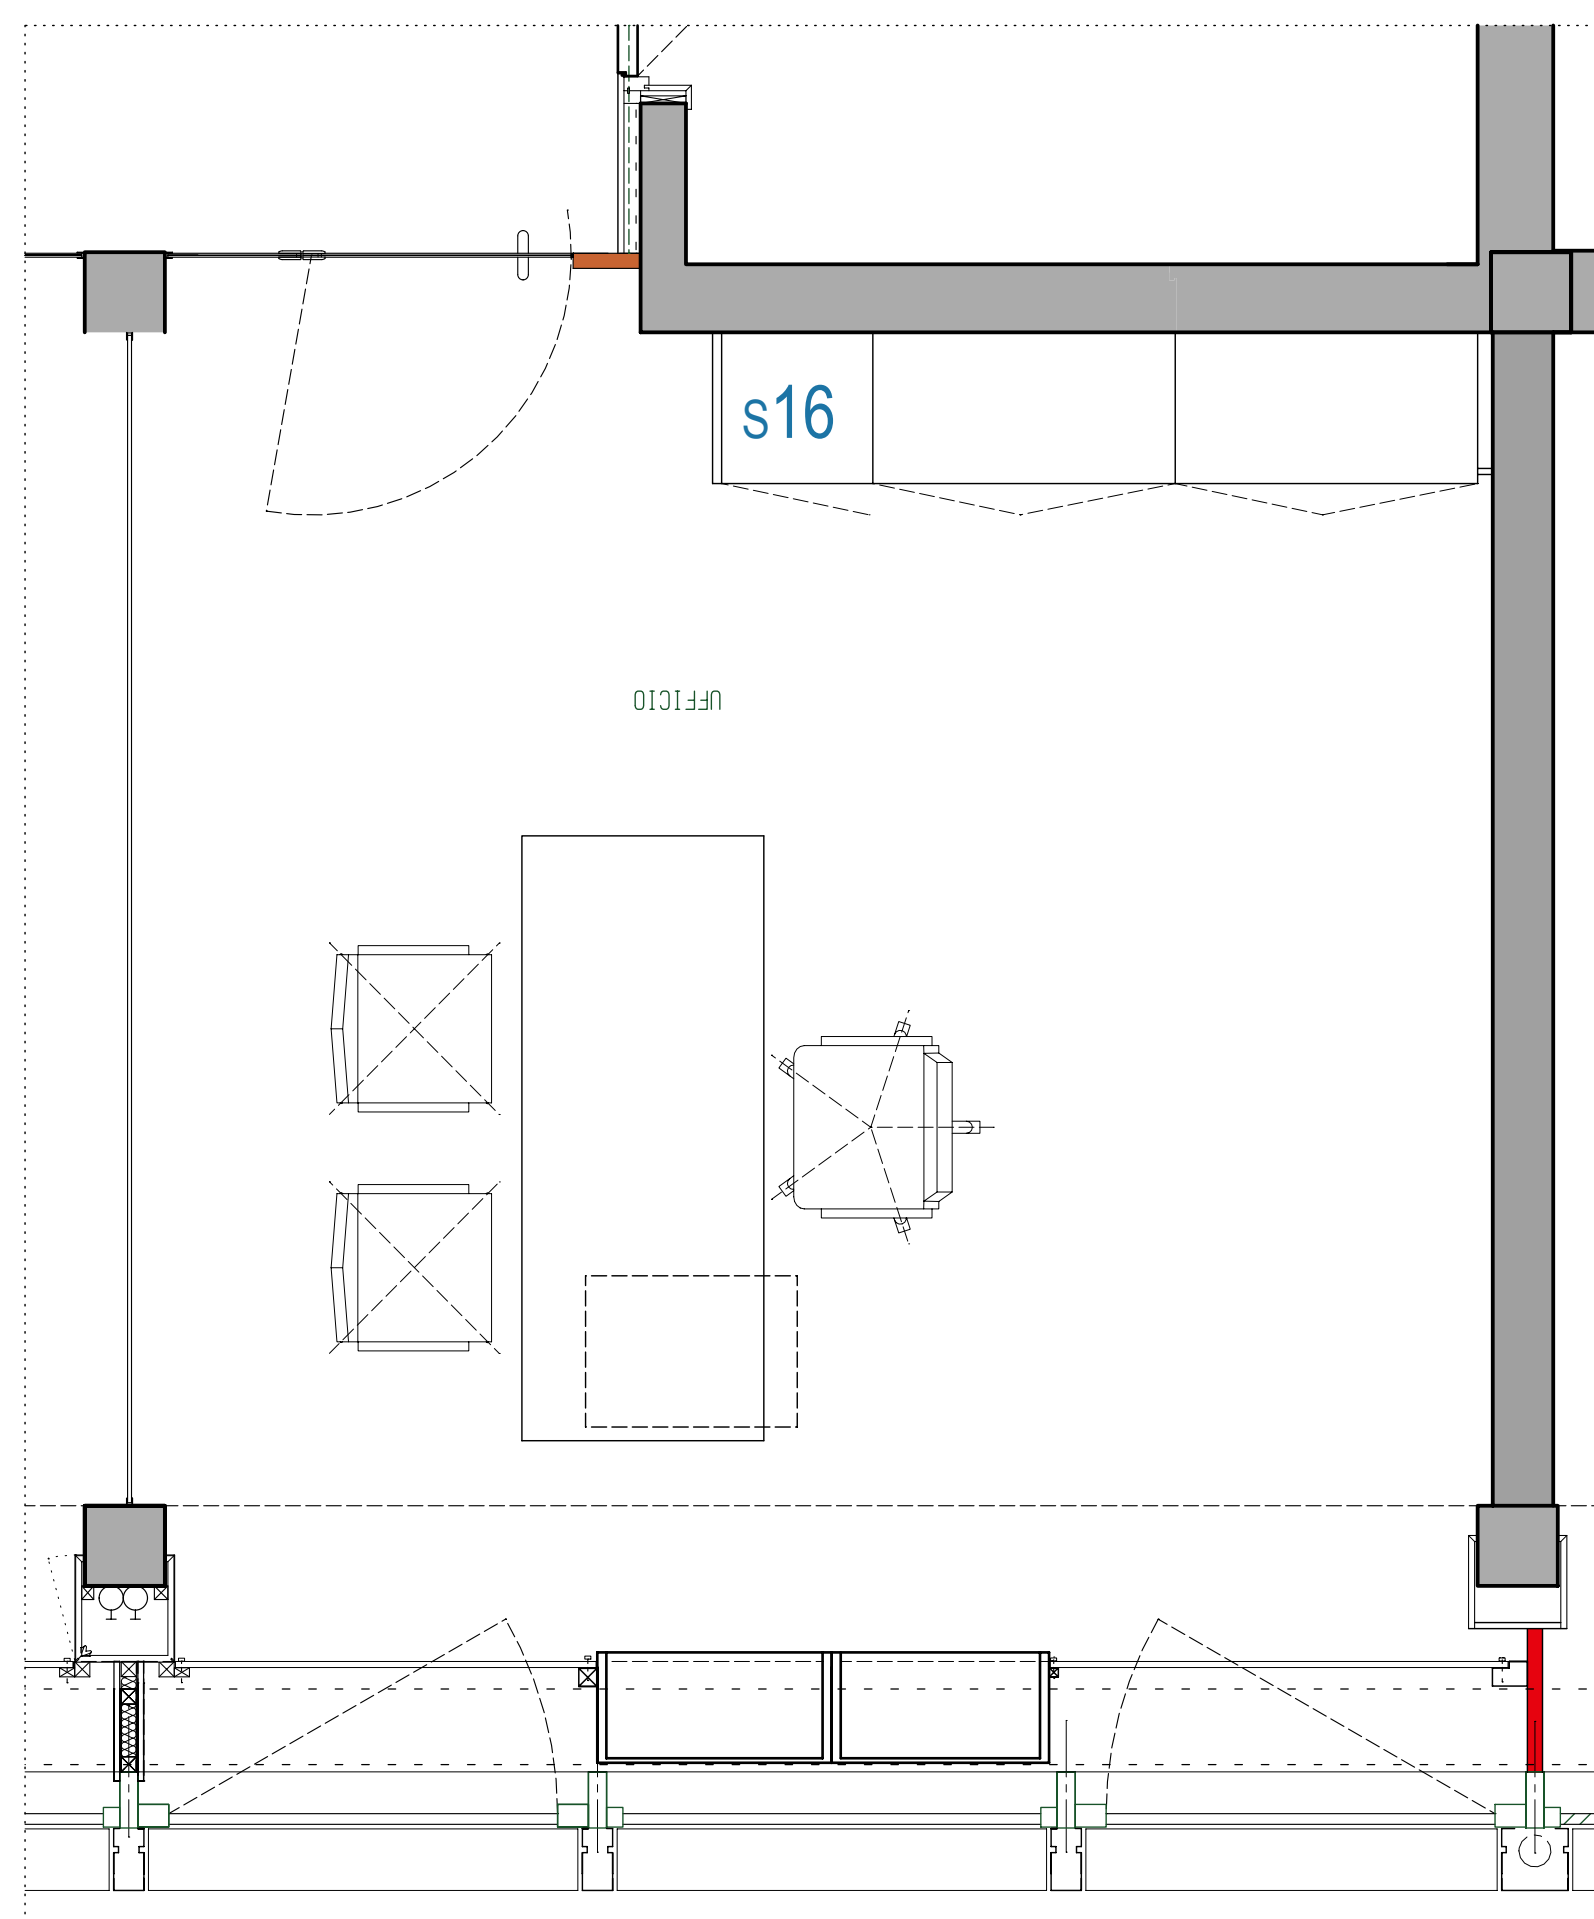

PIANTA PIANO PRIMO
SCALA 1:200

S16 ARMADIO CONTENITORE
SCALA 1:25

S19 ARMADIO CONTENITORE IN PROFONDITA' RIDOTTA
SCALA 1:25

S17 ARMADIO CONTENITORE
SCALA 1:25

S18 ARMADIO CONTENITORE
SCALA 1:25

ARCHITETTI ASSOCIATI MODENA de CONCINI
ARREDAMENTO & ARCHITETTURA

TAVOLA n° : **8 SERIE**

IN DATA CONSEGNA TO n° COPIE
 IN DATA CONSEGNA TO n° COPIE
 IN DATA CONSEGNA TO n° COPIE
 IN DATA CONSEGNA TO n° COPIE
 IN DATA CONSEGNA TO n° COPIE

IL TECNICO :
 T 251 PARETI SERIE PIANO PRIMO
 O 445 TAVOLA CRISTALLI
 O 482 PIAN TA CON ARREDO