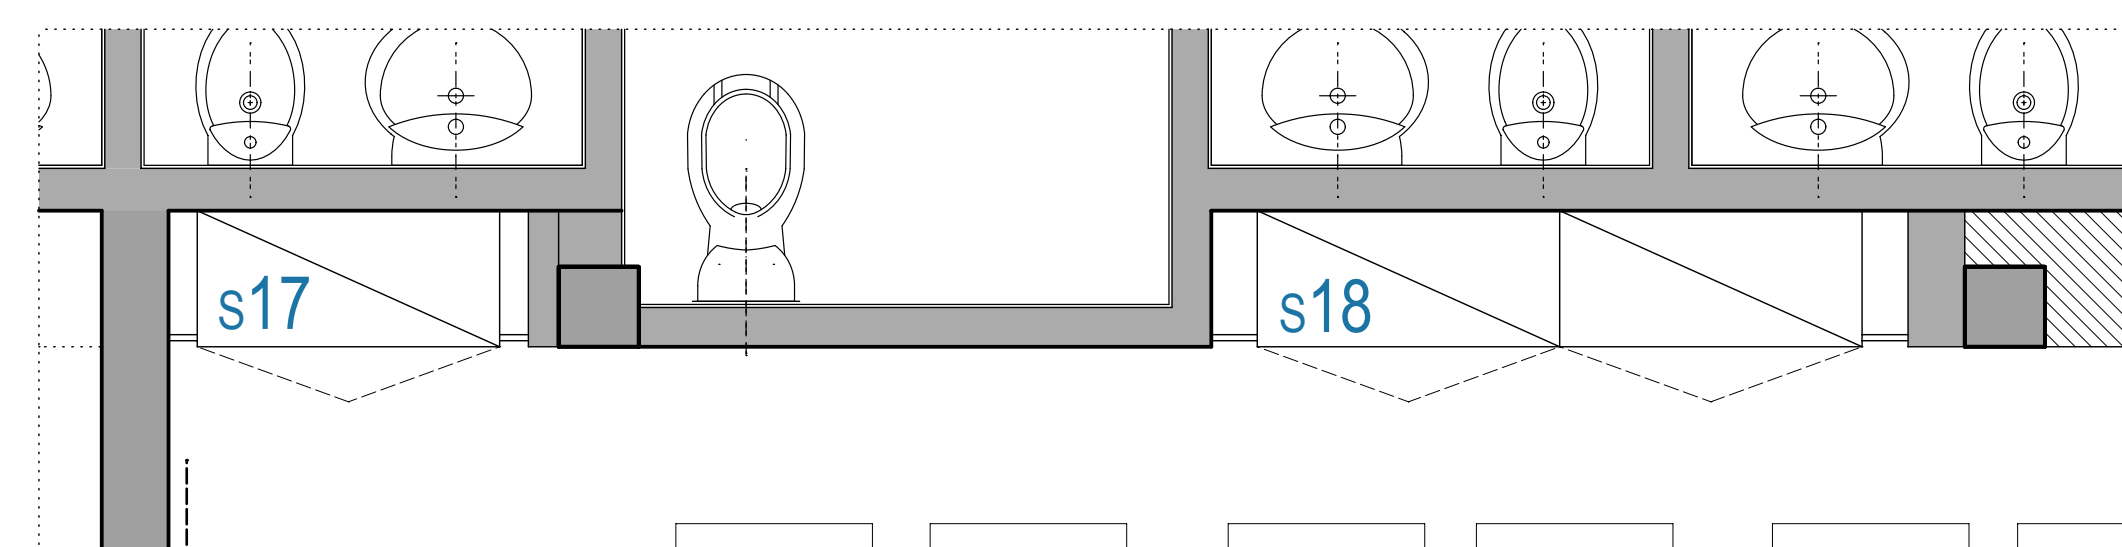

PIANTA PIANO PRIMO
SCALA 1:200

S16 ARMADIO CONTENITORE
SCALA 1:25

S19 ARMADIO CONTENITORE IN PROFONDITA' RIDOTTA
SCALA 1:25

S17 ARMADIO CONTENITORE
SCALA 1:25

S18 ARMADIO CONTENITORE
SCALA 1:25

ARCHITETTI ASSOCIATI MODENA de CONCINI
ARREDAMENTO & ARCHITETTURA

TAVOLA n° : **8 SERIE**

IN DATA CONSEGNA TO n° COPIE
 IN DATA CONSEGNA TO n° COPIE
 IN DATA CONSEGNA TO n° COPIE
 IN DATA CONSEGNA TO n° COPIE
 IN DATA CONSEGNA TO n° COPIE

IL TECNICO :
 T 251 PARETI SERIE PIANO PRIMO
 O 445 TAVOLA CRISTALLI
 O 482 PIAN TA CON ARREDO