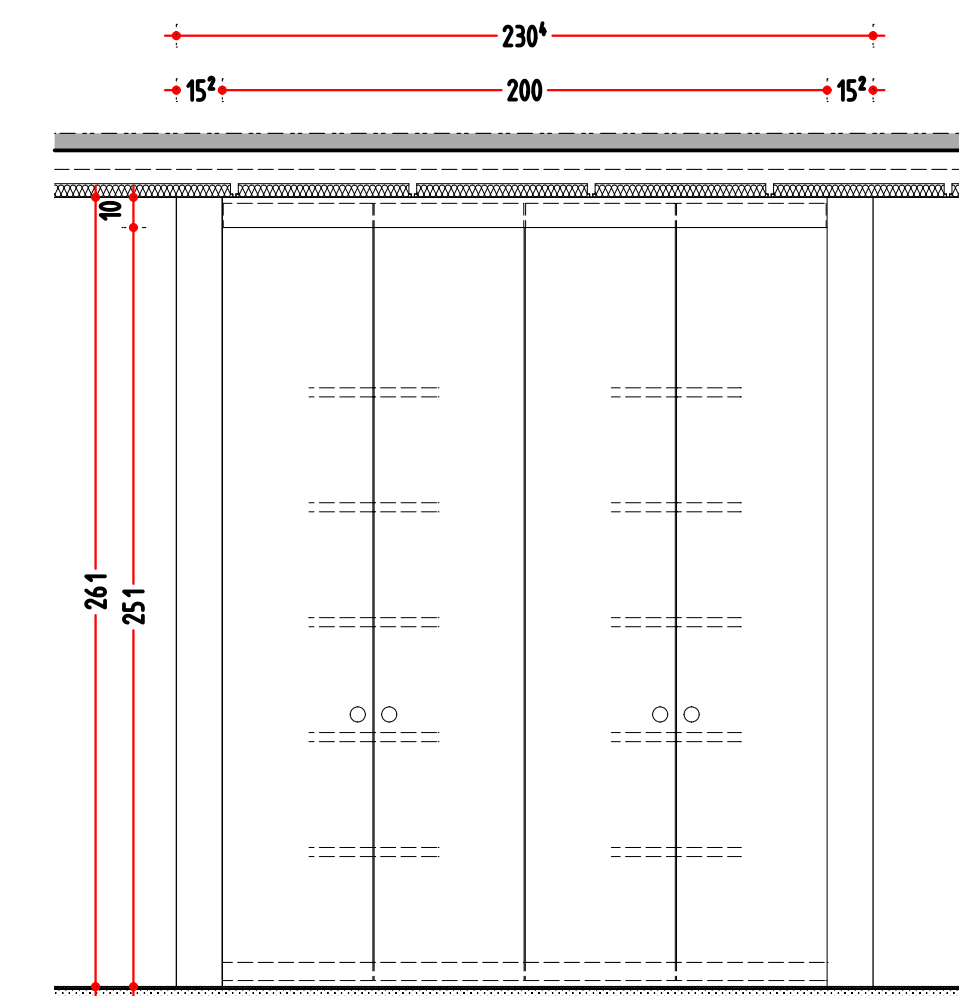

PIANTA PIANO PRIMO
SCALA 1:200

S16 ARMADIO CONTENITORE
SCALA 1:25

S19 ARMADIO CONTENITORE IN PROFONDITA' RIDOTTA
SCALA 1:25

S17 ARMADIO CONTENITORE
SCALA 1:25

S18 ARMADIO CONTENITORE
SCALA 1:25

ARCHITETTI ASSOCIATI MODENA de CONCINI
ARREDAMENTO & ARCHITETTURA

TAVOLA n° : **8 SERIE**

IN DATA CONSEGNA TO n° COPIE
 IN DATA CONSEGNA TO n° COPIE
 IN DATA CONSEGNA TO n° COPIE
 IN DATA CONSEGNA TO n° COPIE
 IN DATA CONSEGNA TO n° COPIE

IL TECNICO :
 T 251 PARETI SERIE PIANO PRIMO
 O 445 TAVOLA CRISTALLI
 O 482 PIAN TA CON ARREDO

DATA PLANIM. INIZIALE: 28 AGOSTO 2009
 AGGIORNAMENTI SUCCESSIVI:

PROGETTO :
 SEDE CENTRALE CONSORZIO COMUNI

COMMITTENTE :
CONSORZIO COMUNI TARENTINI

modena.deconcini @ email .it

LE MISURE DI QUESTO DISEGNO HANNO VALORE INDICATIVO, TUTTI GLI ARTIGIANI DEVONO RILEVARE LE MISURE INERENTI IL LORO INCARICO DIRETTAMENTE SUL POSTO
 LA DIREZIONE LAVORI SI RISERVA LA POSSIBILITA' IN FASE DI REALIZZAZIONE DI APPORTARE AL DISEGNO LE MODIFICHE NECESSARIE
 CI RISERVIAMO LA PROPRIETA' DI QUESTO DISEGNO CON DIVIETO DI RIPRODUZIONE E DI RENDERSI NOTO AD ALTRI SENZA AUTORIZZAZIONE