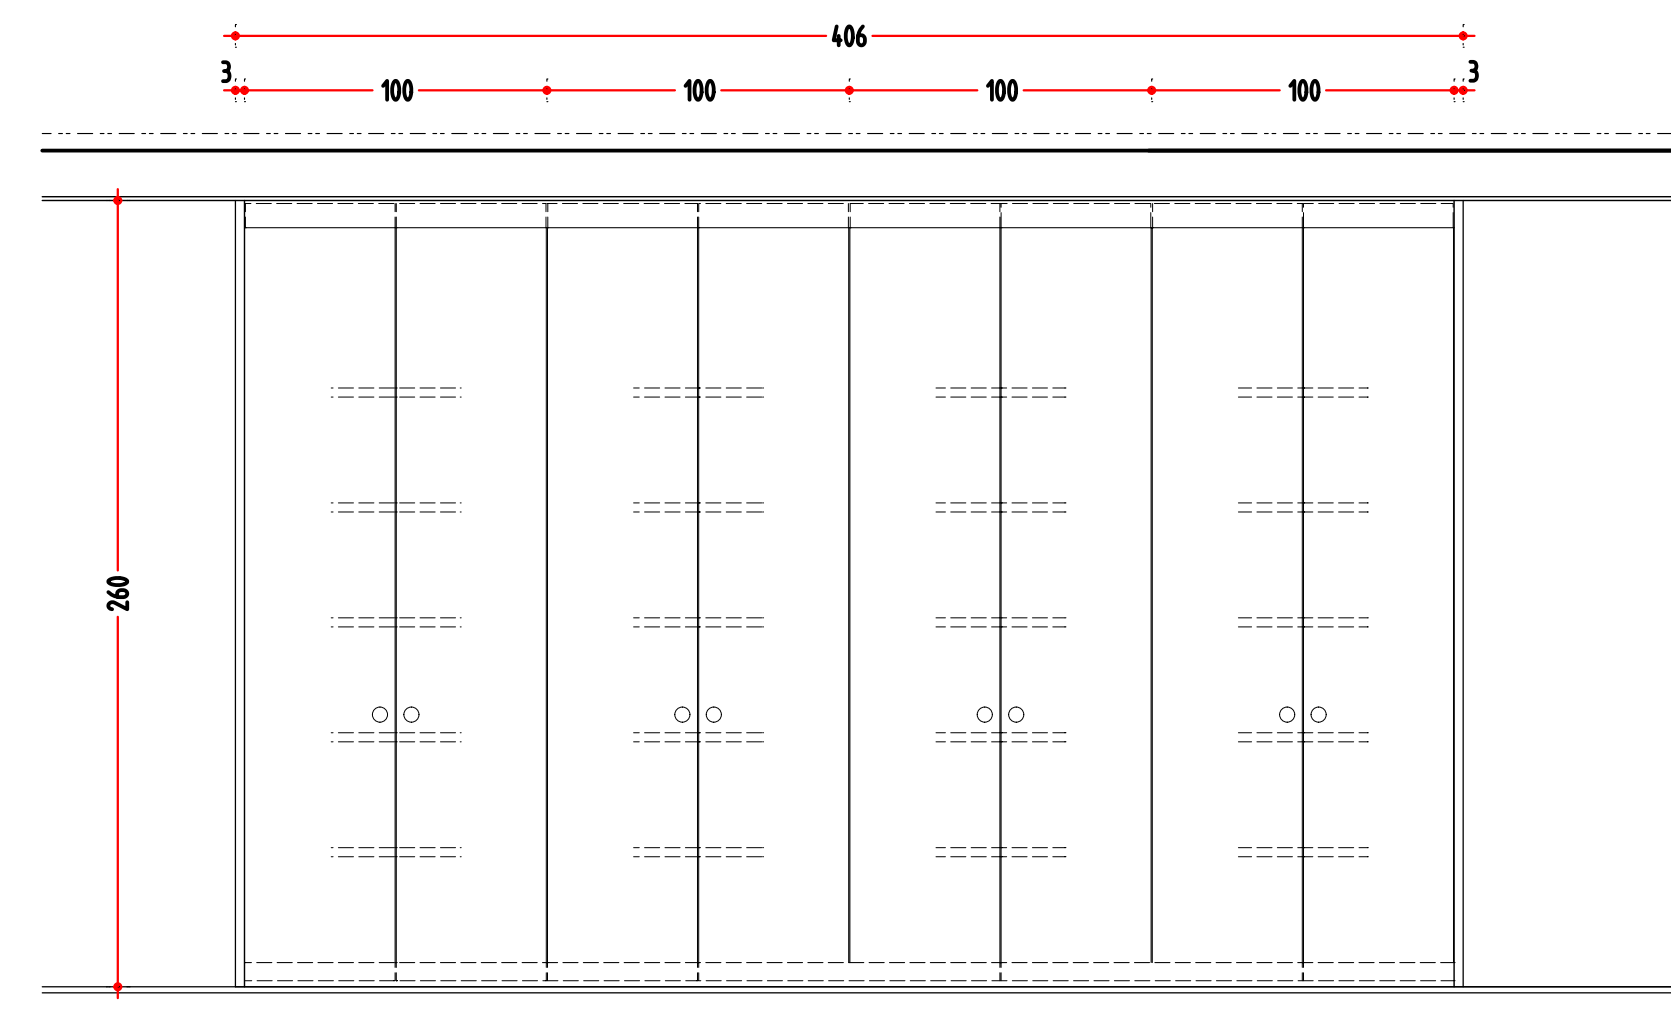

PIANTA PIANO PRIMO
SCALA 1:200

S16 ARMADIO CONTENITORE
SCALA 1:25

S19 ARMADIO CONTENITORE IN PROFONDITA' RIDOTTA
SCALA 1:25

S17 ARMADIO CONTENITORE
SCALA 1:25

S18 ARMADIO CONTENITORE
SCALA 1:25

ARCHITETTI ASSOCIATI MODENA de CONCINI
ARREDAMENTO & ARCHITETTURA

TAVOLA n° : **8 SERIE**

IN DATA CONSEGNA TO n° COPIE
 IN DATA CONSEGNA TO n° COPIE
 IN DATA CONSEGNA TO n° COPIE
 IN DATA CONSEGNA TO n° COPIE
 IN DATA CONSEGNA TO n° COPIE

IL TECNICO :
 T 251 PARETI SERIE PIANO PRIMO
 O 445 TAVOLA CRISTALLI
 O 482 PIAN TA CON ARREDO

DATA PLANIM. INIZIALE: 28 AGOSTO 2009
 AGGIORNAMENTI SUCCESSIVI:

PROGETTO :
 SEDE CENTRALE CONSORZIO COMUNI

COMMITTENTE :
CONSORZIO COMUNI TARENTINI

modena.deconcini @ email .it

LE MISURE DI QUESTO DISEGNO HANNO VALORE INDICATIVO, TUTTI GLI ARTIGIANI DEVONO RILEVARE LE MISURE INERENTI IL LORO INCARICO DIRETTAMENTE SUL POSTO
 LA DIREZIONE LAVORI SI RISERVA LA POSSIBILITA' IN FASE DI REALIZZAZIONE DI APPORTARE AL DISEGNO LE MODIFICHE NECESSARIE
 CI RISERVIAMO LA PROPRIETA' DI QUESTO DISEGNO CON DIVIETO DI RIPRODUZIONE E DI RENDERSI NOTO AD ALTRI SENZA AUTORIZZAZIONE