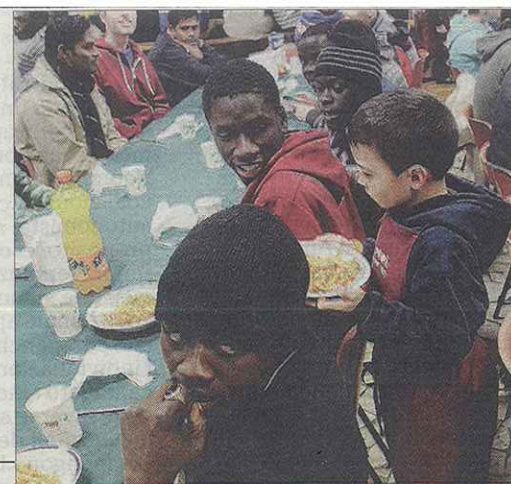

sondando altre ipotesi e disponibilità sia nella zona Laghi (o a Barco di Levico, dove in passato erano arrivati già sei profughi, o alla periferia di Levico in un albergo dismesso) sia nella piana di Pergine. Un argomento che verrà affrontato da tutti i primi cittadini dell'ambito martedì 10 febbraio nell'apposita conferenza dei sindaci, quando però i primi rifugiati potrebbero essere già giunti nel Pinetano. «Accanto a Baselga sono state sondate le disponibilità di altri comuni anche in Valle Lagarina - confermava ieri l'assessora Borgonovo Re - contiamo di trovare amministrazioni e comunità sensibili, per avviare un progetto d'accoglienza solidale, generosa e condivisibile. Fanno male invece gli striscioni come quello posto all'ingresso del comune, un atto che offende tutto il Trentino e che fa accapponare la pelle». **D. F.**

Il pranzo offerto ai profughi dai parrocchiani di Borgo Sacco

Delmarco®
Investigazioni

TRENTO
335 70010 40
Altri servizi presenti sul sito:
www.delmarcoinvestigazioni.com

Indagini pre/post matrimoniali
Affidabilità colf /badanti
Variazione assegno mantenimento
Assenteismo dipendenti
Rintraccio debitori
Recupero sms cancellati dal tuo cell

64121802