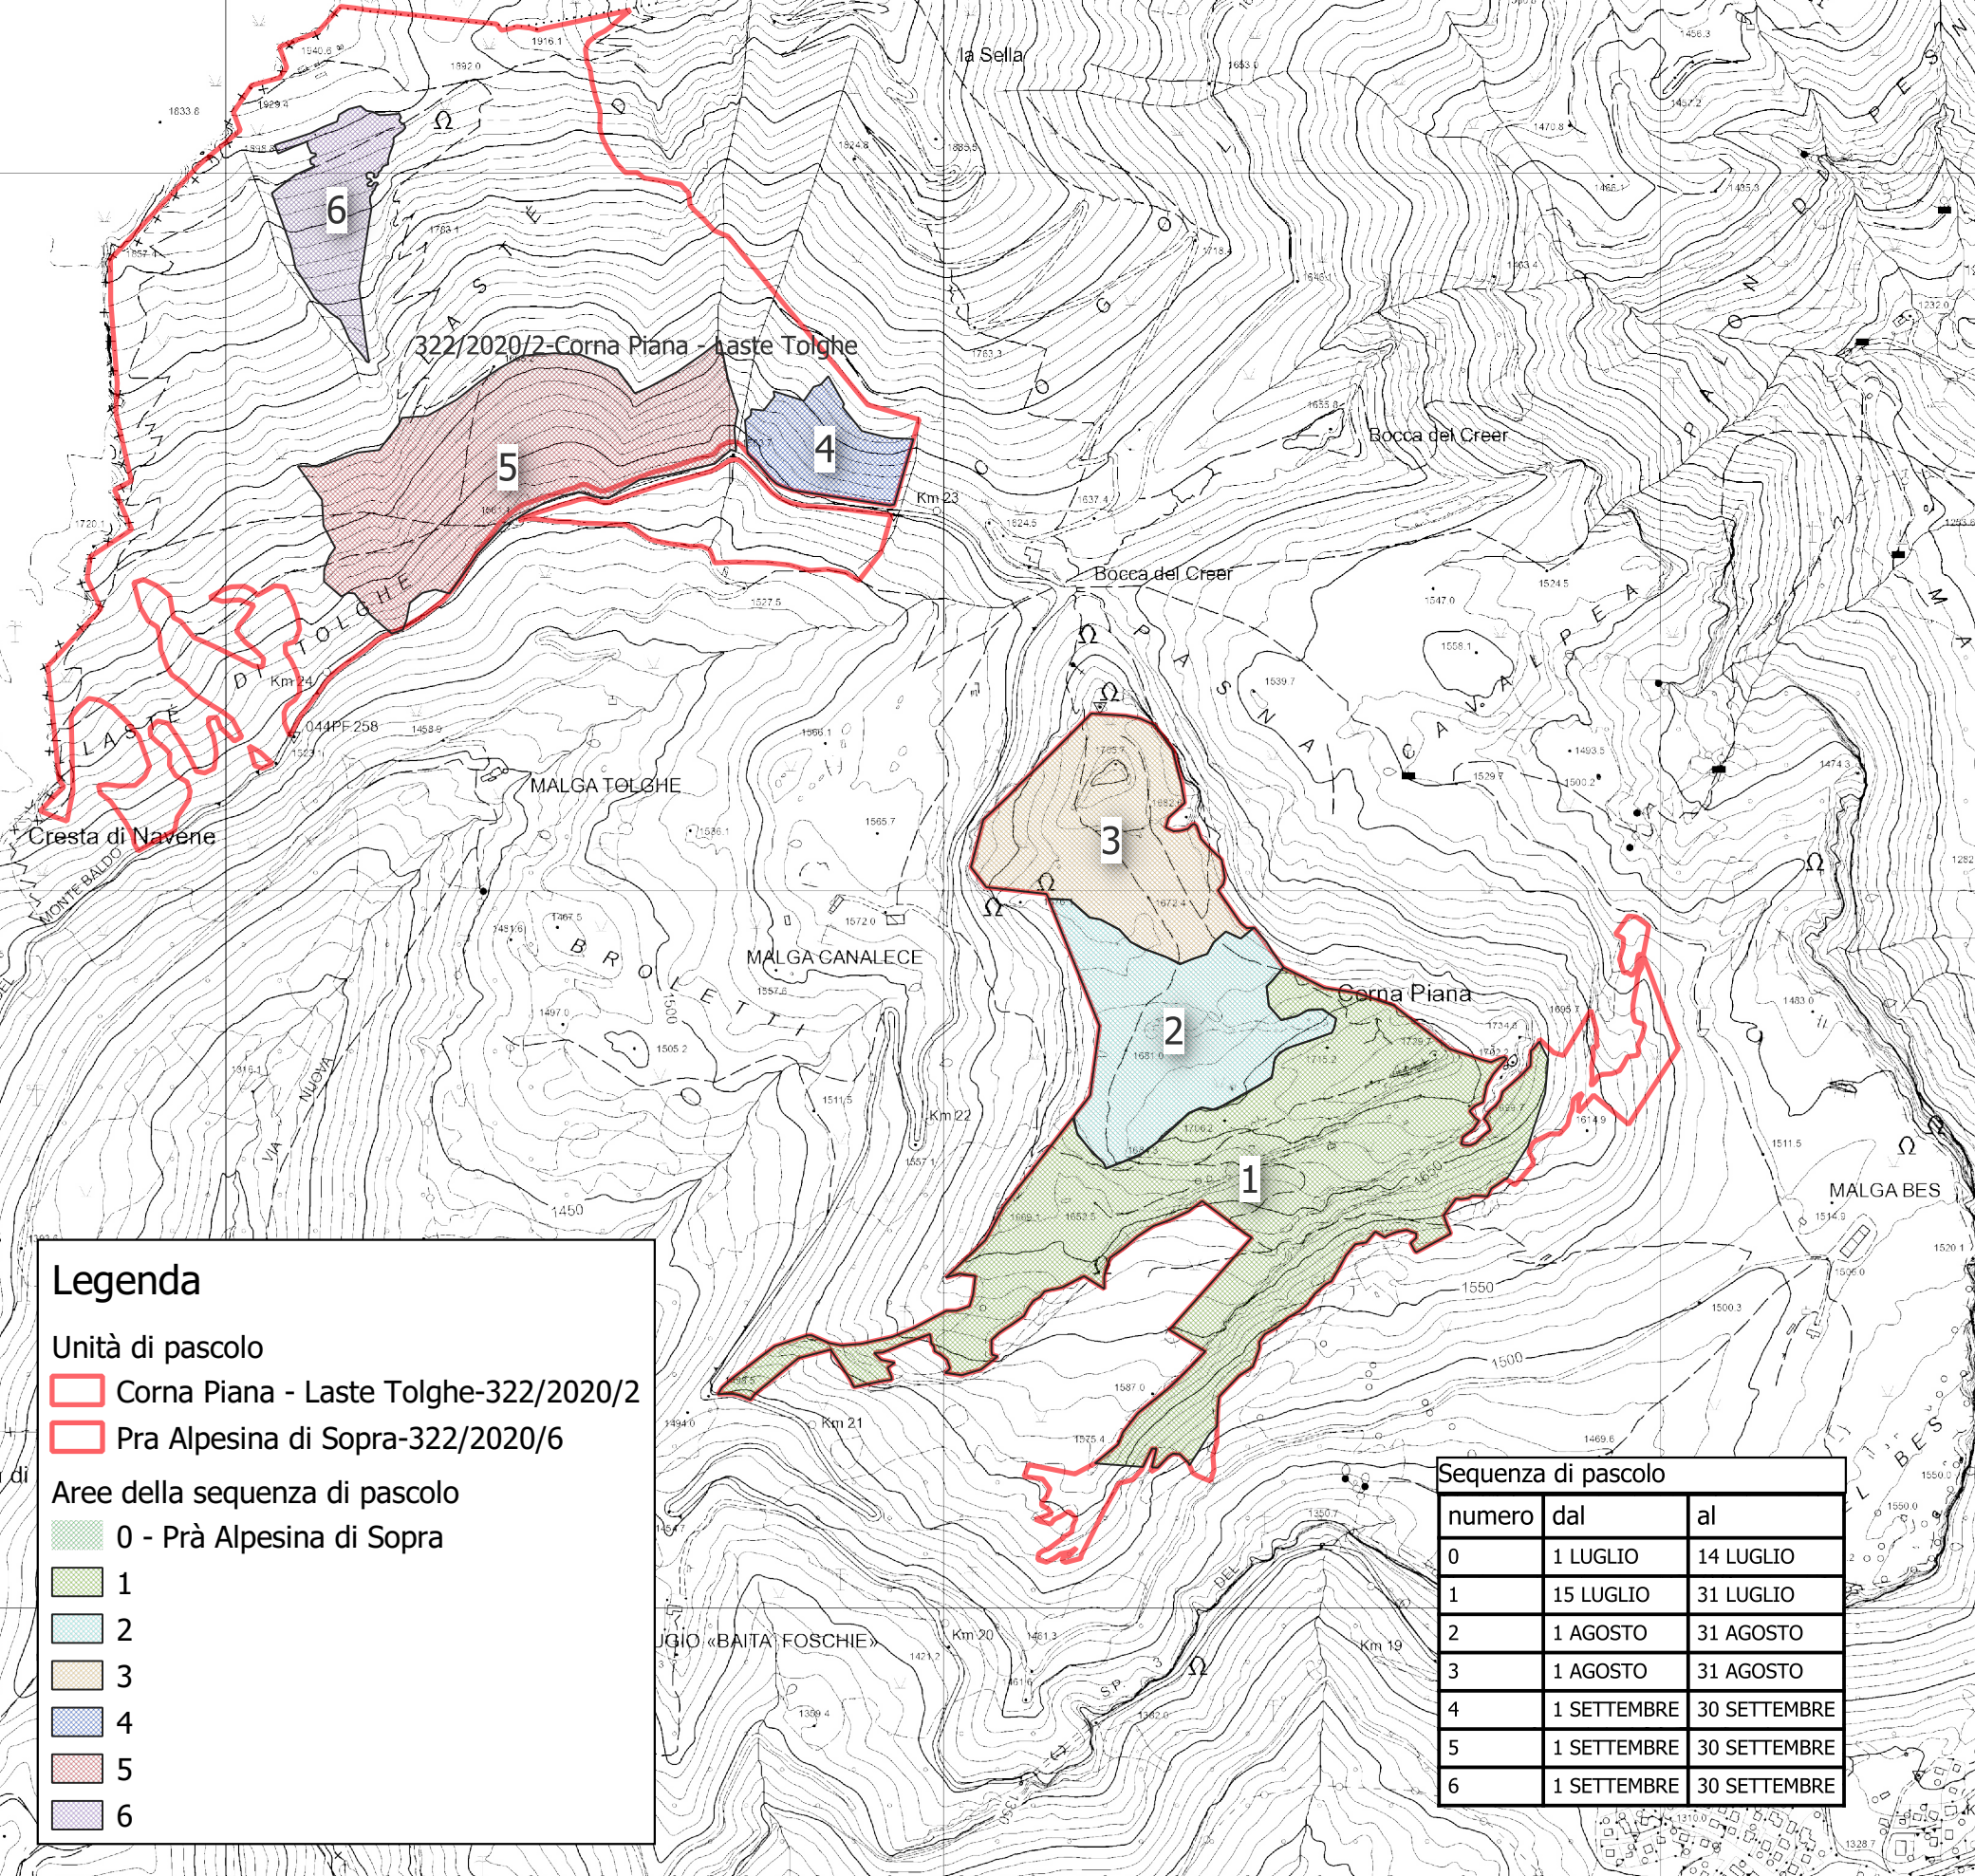

**Piano di pascolamento all'interno del
SICIT3120173 nelle zone di Malga Cornapiana
- Lastè di Tolghe - (025TN223)**

Legenda

Unità di pascolo

- Corna Piana - Lastè Tolghe-322/2020/2
- Pra Alpesina di Sopra-322/2020/6

Aree della sequenza di pascolo

- 0 - Prà Alpesina di Sopra
- 1
- 2
- 3
- 4
- 5
- 6

Sequenza di pascolo		
numero	dal	al
0	1 LUGLIO	14 LUGLIO
1	15 LUGLIO	31 LUGLIO
2	1 AGOSTO	31 AGOSTO
3	1 AGOSTO	31 AGOSTO
4	1 SETTEMBRE	30 SETTEMBRE
5	1 SETTEMBRE	30 SETTEMBRE
6	1 SETTEMBRE	30 SETTEMBRE

Malga Prà Alpesina di Sopra - (025TN121)

322/2020/6-Pra Alpesina di Sopra