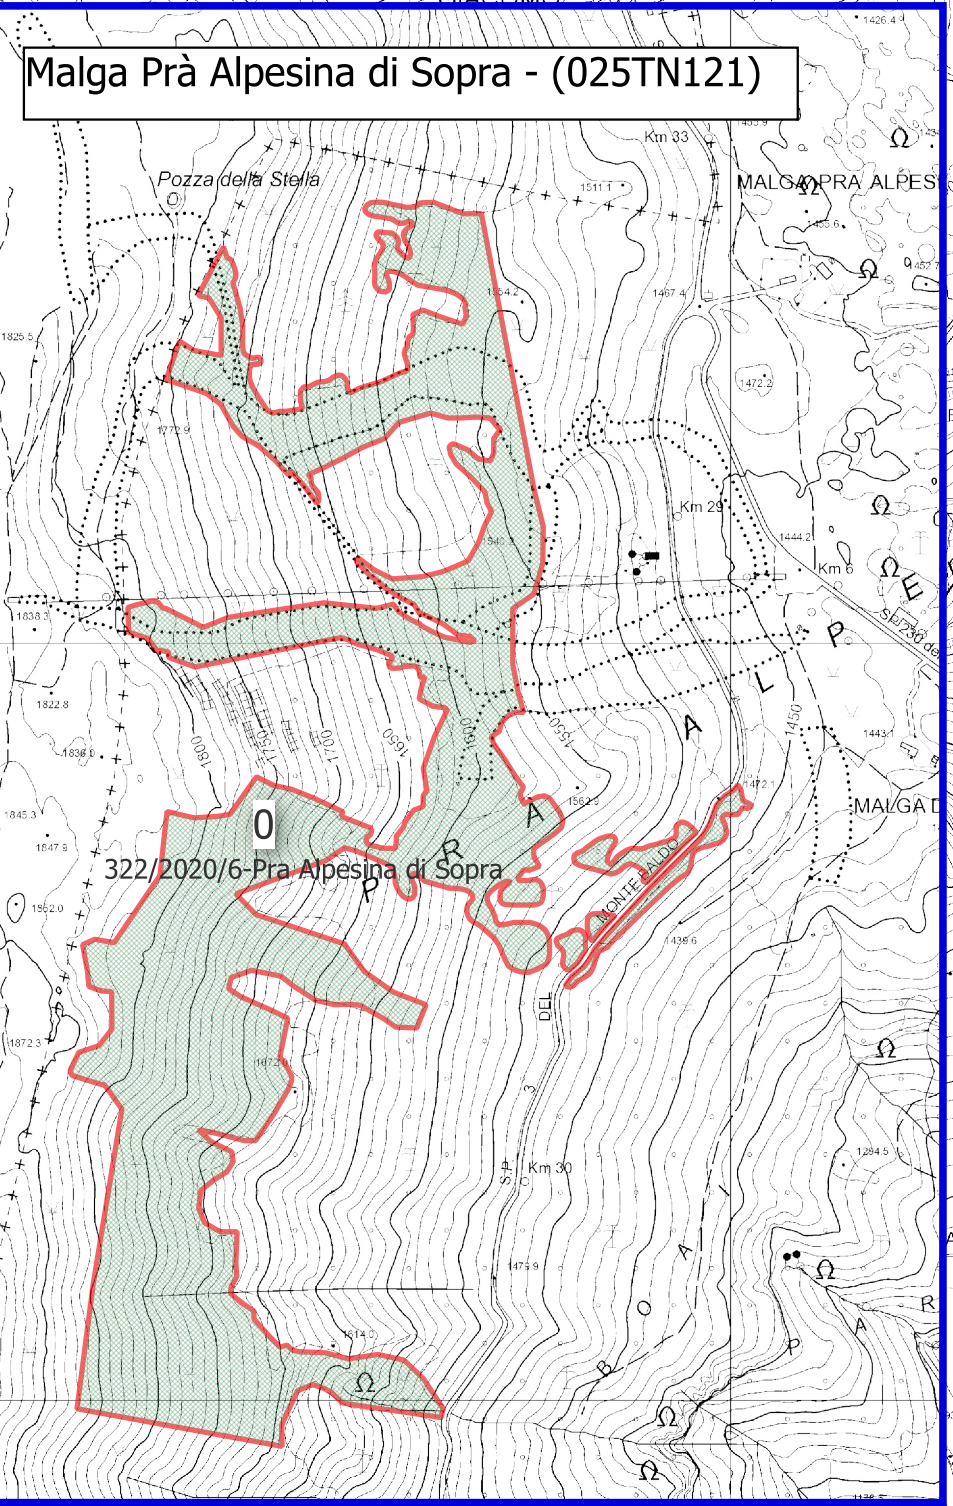

**Piano di pascolamento all'interno del
SICIT3120173 nelle zone di Malga Cornapiana
- Lastè di Tolghe - (025TN223)**

Legenda

Unità di pascolo

- Corna Piana - Lastè Tolghe-322/2020/2
- Pra Alpesina di Sopra-322/2020/6

Aree della sequenza di pascolo

- 0 - Prà Alpesina di Sopra
- 1
- 2
- 3
- 4
- 5
- 6

Sequenza di pascolo		
numero	dal	al
0	1 LUGLIO	14 LUGLIO
1	15 LUGLIO	31 LUGLIO
2	1 AGOSTO	31 AGOSTO
3	1 AGOSTO	31 AGOSTO
4	1 SETTEMBRE	30 SETTEMBRE
5	1 SETTEMBRE	30 SETTEMBRE
6	1 SETTEMBRE	30 SETTEMBRE

Malga Prà Alpesina di Sopra - (025TN121)

322/2020/6-Pra Alpesina di Sopra